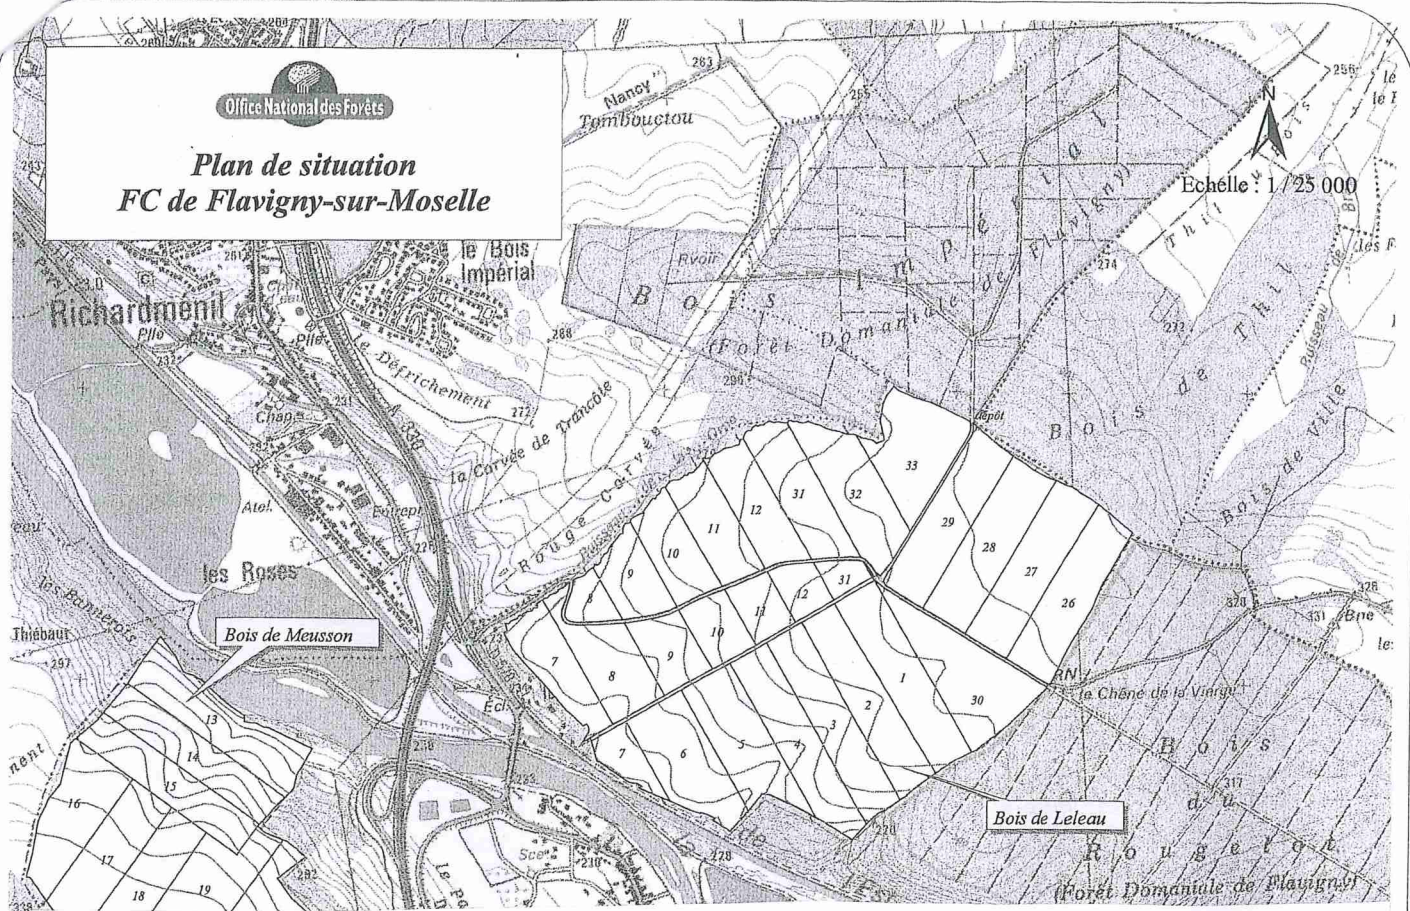

**Plan de situation
FC de Flavigny-sur-Moselle**

Echelle : 1 / 25 000

CHASSE PRIVEE

OCTOBRE	NOVEMBRE	DECEMBRE	JANVIER	FEVRIER	MARS
SAM 02/10/2021	06/11/2021	04/12/2021	01/01/2022	05/02/2022	05/03/2022
DIM 03/10/2021	07/11/2021	05/12/2021	02/01/2022	06/02/2022	06/03/2022
SAM 09/10/2021	13/11/2021	11/12/2021	08/01/2022	12/02/2022	12/03/2022
DIM 10/10/2021	14/11/2021	12/12/2021	09/01/2022	13/02/2022	13/03/2022
SAM 16/10/2021	20/11/2021	18/12/2021	15/01/2022	19/02/2022	19/03/2022
DIM 17/10/2021	21/11/2021	19/12/2021	16/01/2022	20/02/2022	20/03/2022
SAM 23/10/2021	27/11/2021	25/12/2021	22/01/2022	16/02/2022	26/03/2022
DIM 24/10/2021	28/11/2021	26/12/2021	23/01/2022	27/02/2022	27/03/2022
SAM 30/10/2021			29/01/2022		
DIM 31/10/2021			30/01/2022		

Légende :

 Parcellaire forestier

Scan25 © IGN2005
© BE SIG M&Msud, CG, le 22.11.05