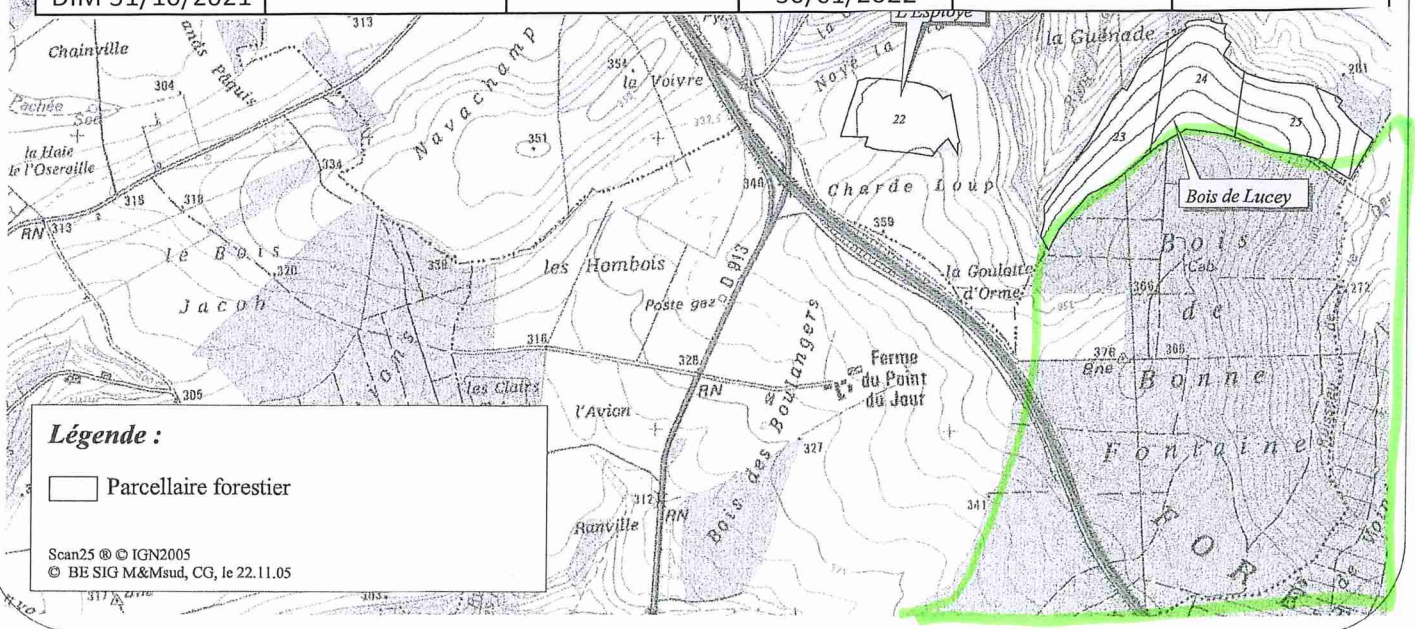

**Plan de situation
FC de Flavigny-sur-Moselle**

Echelle : 1 / 25 000

CHASSE PRIVEE

OCTOBRE	NOVEMBRE	DECEMBRE	JANVIER	FEVRIER	MARS
SAM 02/10/2021	06/11/2021	04/12/2021	01/01/2022	05/02/2022	05/03/2022
DIM 03/10/2021	07/11/2021	05/12/2021	02/01/2022	06/02/2022	06/03/2022
SAM 09/10/2021	13/11/2021	11/12/2021	08/01/2022	12/02/2022	12/03/2022
DIM 10/10/2021	14/11/2021	12/12/2021	09/01/2022	13/02/2022	13/03/2022
SAM 16/10/2021	20/11/2021	18/12/2021	15/01/2022	19/02/2022	19/03/2022
DIM 17/10/2021	21/11/2021	19/12/2021	16/01/2022	20/02/2022	20/03/2022
SAM 23/10/2021	27/11/2021	25/12/2021	22/01/2022	16/02/2022	26/03/2022
DIM 24/10/2021	28/11/2021	26/12/2021	23/01/2022	27/02/2022	27/03/2022
SAM 30/10/2021			29/01/2022		
DIM 31/10/2021			30/01/2022		

Légende :

 Parcellaire forestier

Scan25 © IGN2005
© BE SIG M&Msud, CG, le 22.11.05