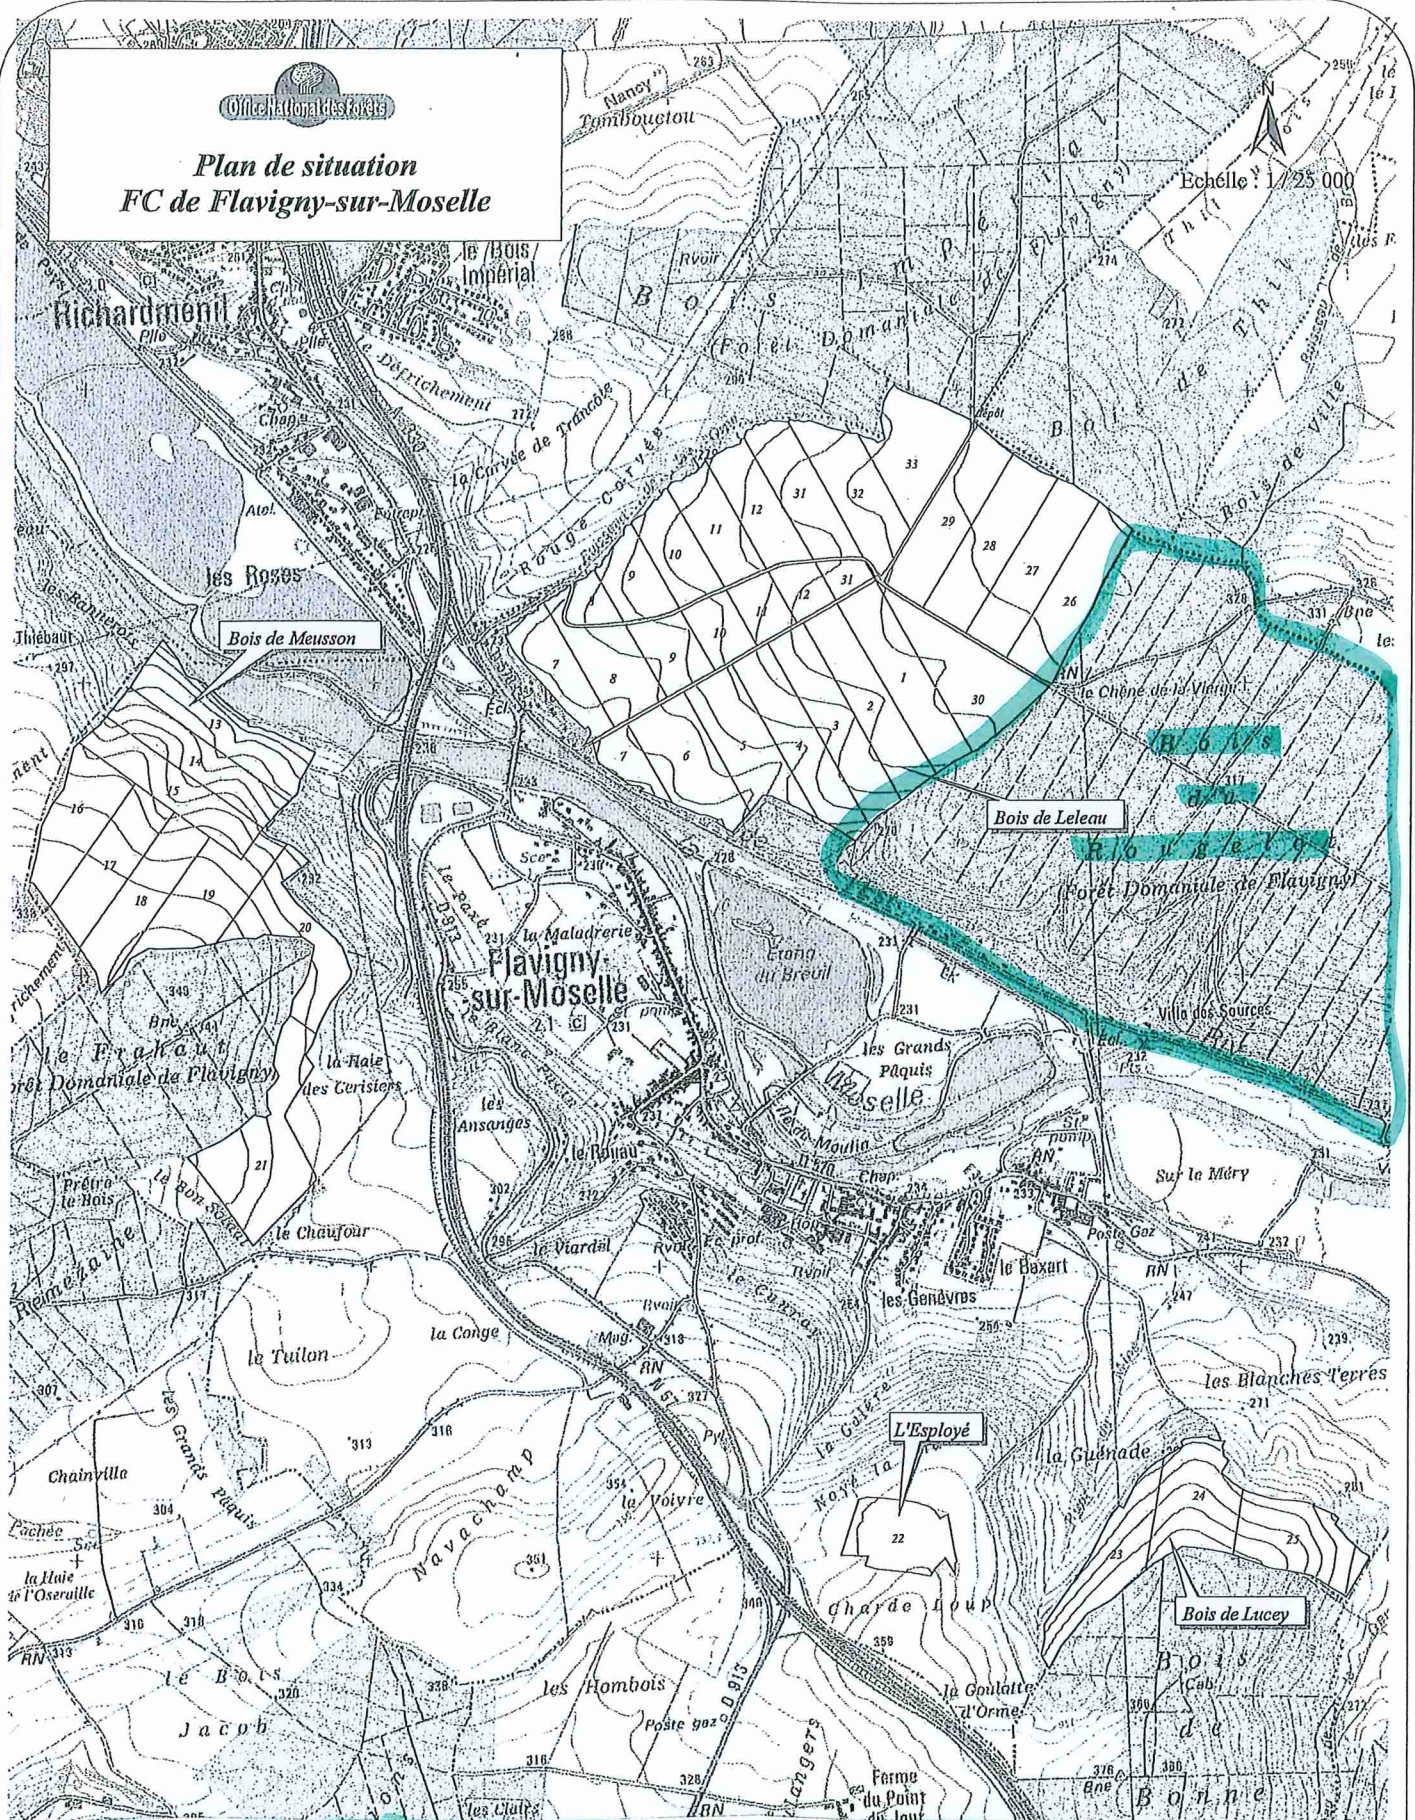

**Plan de situation
FC de Flavigny-sur-Moselle**

SOCIETE DE CHASSE SAINTE YVETTE

SEPTEMBRE	OCTOBRE	NOVEMBRE	DECEMBRE	JANVIER	FEVRIER
Lundi 20/09	Lundi 04/10	Lundi 08/11	Lundi 06/12	Lundi 03/01	Lundi 14/02
	Lundi 18/10	Lundi 22/11	Lundi 13/12	Lundi 17/01	Lundi 28/02
	Lundi 25/10		Lundi 20/12	undi 31/01	