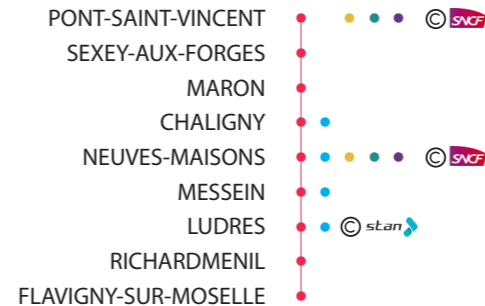

Horaires sous réserves de modification de la SNCF.

LES CORRESPONDANCES